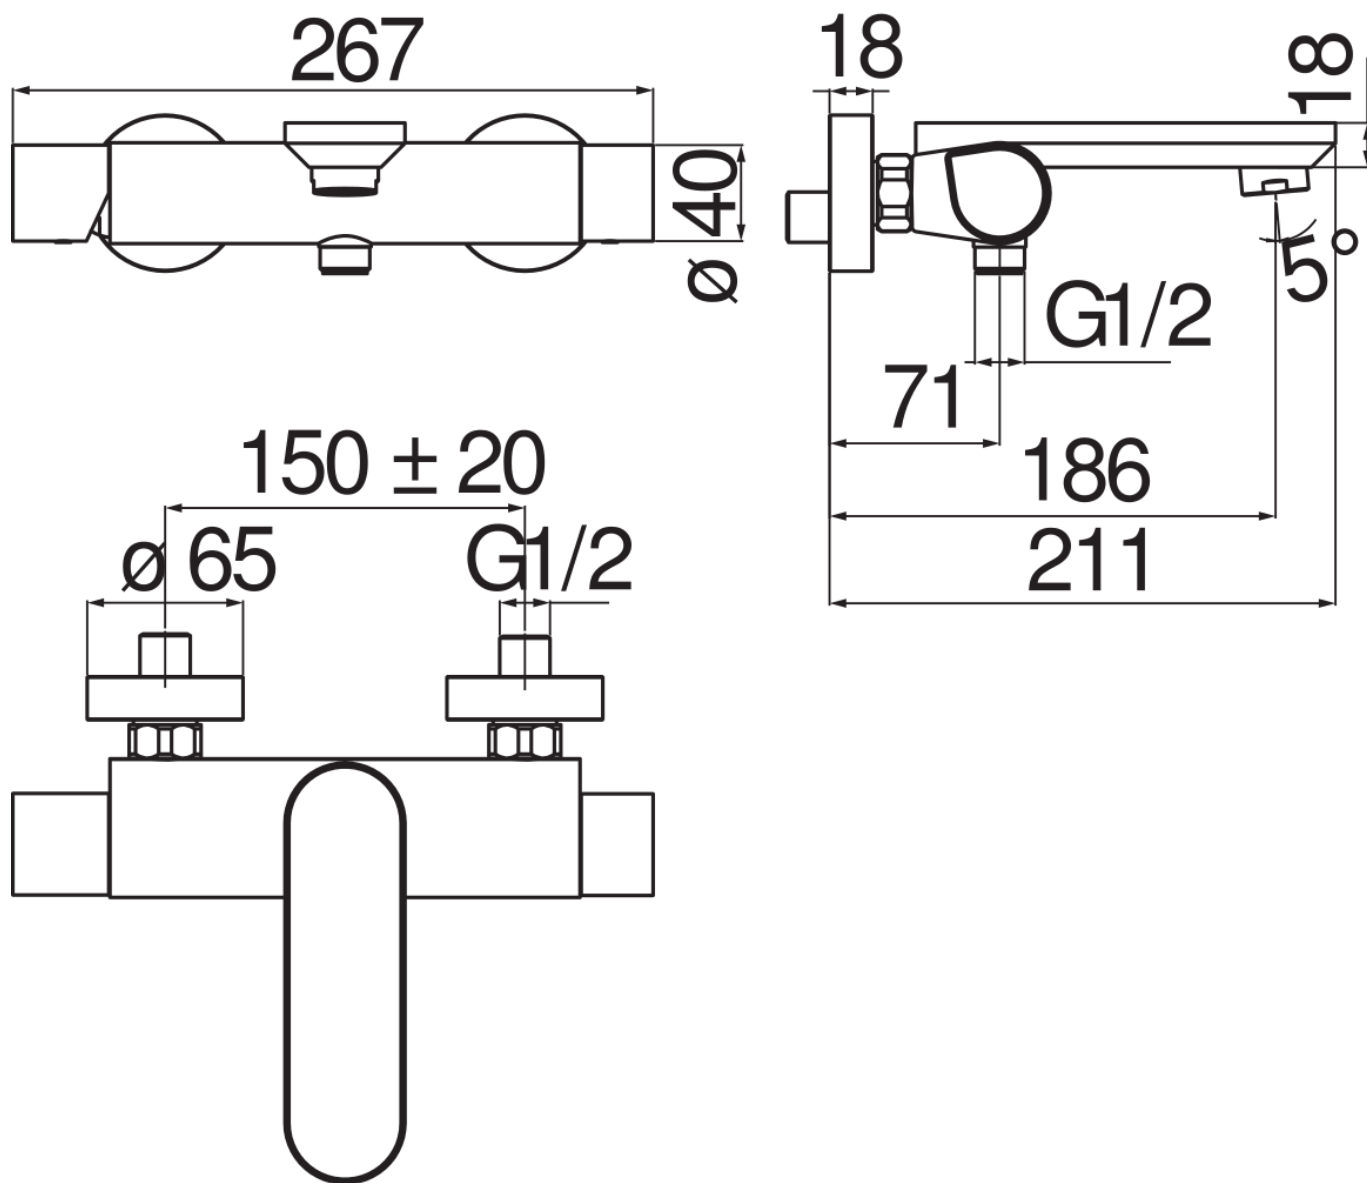

SPECIFICHE

Monocomando esterno

Chrome

Aeratore anticalcare M 28 x 1

Uscita ø 1/2"

Limitatore di portata con freno al 50%

Imballo: 37,1 x 23,7 x 11 cm / 0,009671 m³ / 2,2 kg

CERTIFICAZIONI

DIAGRAMMA DI PORTATA: ACQUA CALDA/FREDDA

DIAGRAMMA DI PORTATA: ACQUA MISCELATA